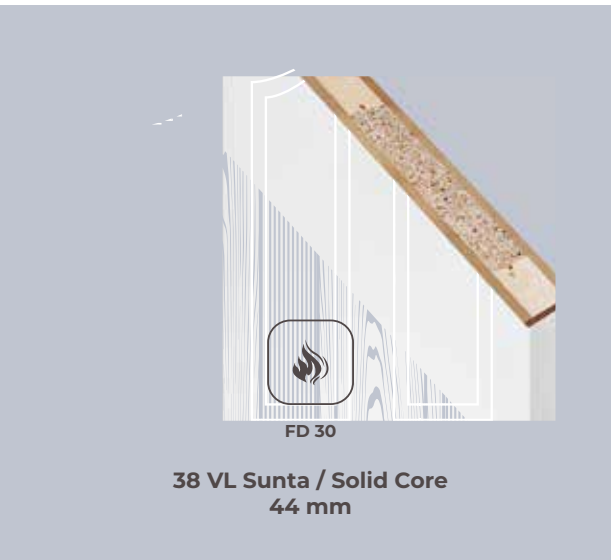

GO 14

GO 15

Kanat İçi Dolgu Seçenekleri / Core Options

Geniş kanat iç dolgu seçenekleri

- Yüksek performans
- Yangın dayanımı
- Ses izolasyonu

Wide range of core options

- High performance
- Fire resistance
- Sound insulation